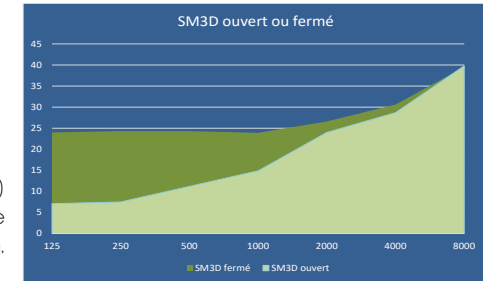

Efficacité et productivité

Revendeurs, clients, entreprises :
scannez les oreilles avec votre
smartphone, renseignez les noms,
validez et gérez vos dossiers et
vos effectifs. Nous imprimons en
3D les bouchons silicone à double
atténuation (progressifs et occlusifs)
adaptés à l'oreille avec un système de
sphères creuses assurant atténuation,
souplesse et confort.

ALVIS SM3D Multi & Modulo ouvert	Organisme notifié		Alienor Cert (2754)			EN 352-2 : 2020	
Fréquences en Hz	125	250	500	1000	2000	4000	8000
Valeur Moyenne (dB)	10,6	10,3	15,0	19,3	28,3	32,2	44,0
Ecart type (dB)	3,5	2,8	3,8	4,4	4,3	3,5	4,2
APV (dB)	7,1	7,5	11,2	14,9	24	28,7	39,8
Valeur Moyenne - SNR_M	20,8	H_M	25,8	M_M	17,5	L_M	13
Ecart type - SNR_S	2,6	H_S	2,9	M_S	2,8	L_S	2,6
SNR (dB)	18,1	H	22,9	M	14,7	L	10,4
Exigences requises		H	12	M	11	L	9

ALVIS SM3D Modulo Fermé	Organisme notifié		Alienor Cert (2754)			EN 352-2 : 2020	
Fréquences en Hz	125	250	500	1000	2000	4000	8000
Valeur Moyenne (dB)	27,8	27,4	28,3	27,8	30,6	35,1	44,3
Ecart type (dB)	3,8	3,1	4,0	3,9	4,0	4,5	4,8
APV (dB)	24	24,3	24,3	23,9	26,6	30,6	39,5
Valeur Moyenne - SNR_M	31	H_M	31,4	M_M	28,3	L_M	27,5
Ecart type - SNR_S	2,7	H_S	3,2	M_S	2,9	L_S	2,6
SNR (dB)	28,3	H	28,2	M	25,4	L	24,9
Exigences requises		H	12	M	11	L	9

Normes CE Classe III pour EPI EU 2016/425 PPE - EN 352-2-2020